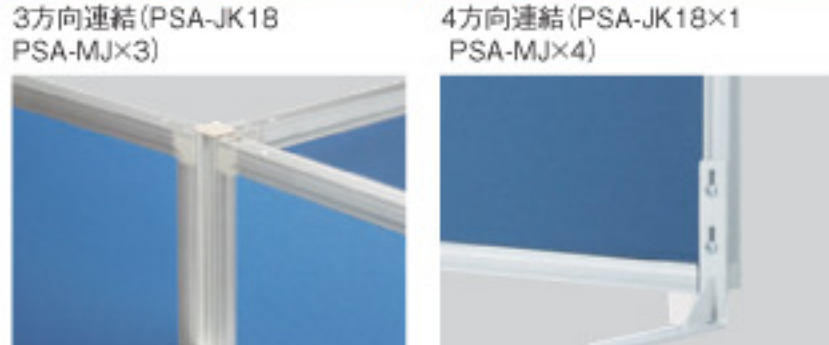

仕様/パネル:ペーパーハニカム 表面抗ウイルスメラミン化粧板 フレーム:アルミ押出成型品 アルマイト仕上げ
パネル厚:18mm 入数:1

オプションパーツ

※フレームは「PSAシリーズ」と共通のため、連結パーツや安定脚などのオプションパーツがご利用いただけます。

完成

連結支柱	価格	サイズ(mm)	梱包才数	梱包重量
PSA-JK18(H1800mm用)	¥9,500(税抜価格)	W25×D25×H1800	0.06才	1.2kg
PSA-JK15(H1500mm用)	¥8,400(税抜価格)	W25×D25×H1500	0.05才	0.9kg
PSA-JK12(H1200mm用)	¥7,400(税抜価格)	W25×D25×H1200	0.04才	0.8kg

仕様/本体:アルミ押出成型品 アルマイト仕上げ 入数:1

完成

連結金具(2方向用)	価格	サイズ(mm)	梱包才数	梱包重量
PSA-2J	¥1,300(税抜価格)	W50×D25×H5	0.02才	0.1kg

仕様/本体:アルミ アルマイト仕上げ 入数:1セット(上・下2個入)

完成

連結金具(3方向・4方向用)	価格	サイズ(mm)	梱包才数	梱包重量
PSA-MJ	¥1,100(税抜価格)	W33×D25×H5	0.01才	0.1kg