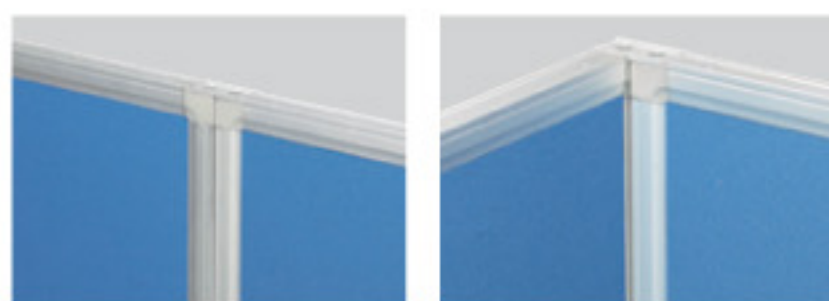

■カラーサンプル

チェア:CK01(GR) **P.031** チェア:HP-330LG(PK) **P.039** デスク:LDC-H127(WH) **P.074** 脇机:LDC-WD3(WH) **P.075**

写真はAP-1509V(BL), PSA-FK

完成

抗ウイルスパーティション	価格	サイズ(mm)	梱包才数	梱包重量
AP-1812V	¥98,000(税抜価格)	W1200×D25×H1800	^3.3才	17.4kg
AP-1810V	¥96,000(税抜価格)	W1000×D25×H1800	^3.2才	15kg
AP-1809V	¥90,000(税抜価格)	W900×D25×H1800	^2.5才	14.4kg
AP-1512V	¥88,000(税抜価格)	W1200×D25×H1500	^2.7才	15.5kg
AP-1510V	¥86,000(税抜価格)	W1000×D25×H1500	^2.6才	14.7kg
AP-1509V	¥80,000(税抜価格)	W900×D25×H1500	^2.1才	11.9kg
AP-1507V	¥78,000(税抜価格)	W700×D25×H1500	^2才	11kg
AP-1212V	¥75,000(税抜価格)	W1200×D25×H1200	^2.2才	12.5kg
AP-1210V	¥73,000(税抜価格)	W1000×D25×H1200	^2.1才	11.8kg
AP-1209V	¥70,000(税抜価格)	W900×D25×H1200	^1.7才	10kg
AP-1207V	¥64,000(税抜価格)	W700×D25×H1200	1.6才	9.3kg

仕様/パネル:ペーパーハニカム 表面抗ウイルスメラミン化粧板 フレーム:アルミ押出成型品 アルマイト仕上げ
パネル厚:18mm 入数:1

オプションパーツ

※フレームは「PSAシリーズ」と共通のため、連結パーツや安定脚などのオプションパーツがご利用いただけます。

完成

連結支柱	価格	サイズ(mm)	梱包才数	梱包重量
PSA-JK18(H1800mm用)	¥9,500(税抜価格)	W25×D25×H1800	0.06才	1.2kg
PSA-JK15(H1500mm用)	¥8,400(税抜価格)	W25×D25×H1500	0.05才	0.9kg
PSA-JK12(H1200mm用)	¥7,400(税抜価格)	W25×D25×H1200	0.04才	0.8kg