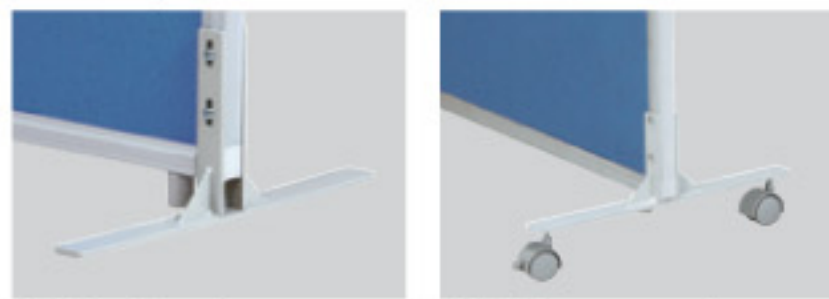

完成

連結金具(3方向・4方向用)	価格	サイズ(mm)	梱包才数	梱包重量
PSA-MJ	¥1,100(税抜価格)	W33×D25×H5	0.01才	0.1kg

仕様/本体:アルミ アルマイト仕上げ 入数:1セット(上・下2個入)